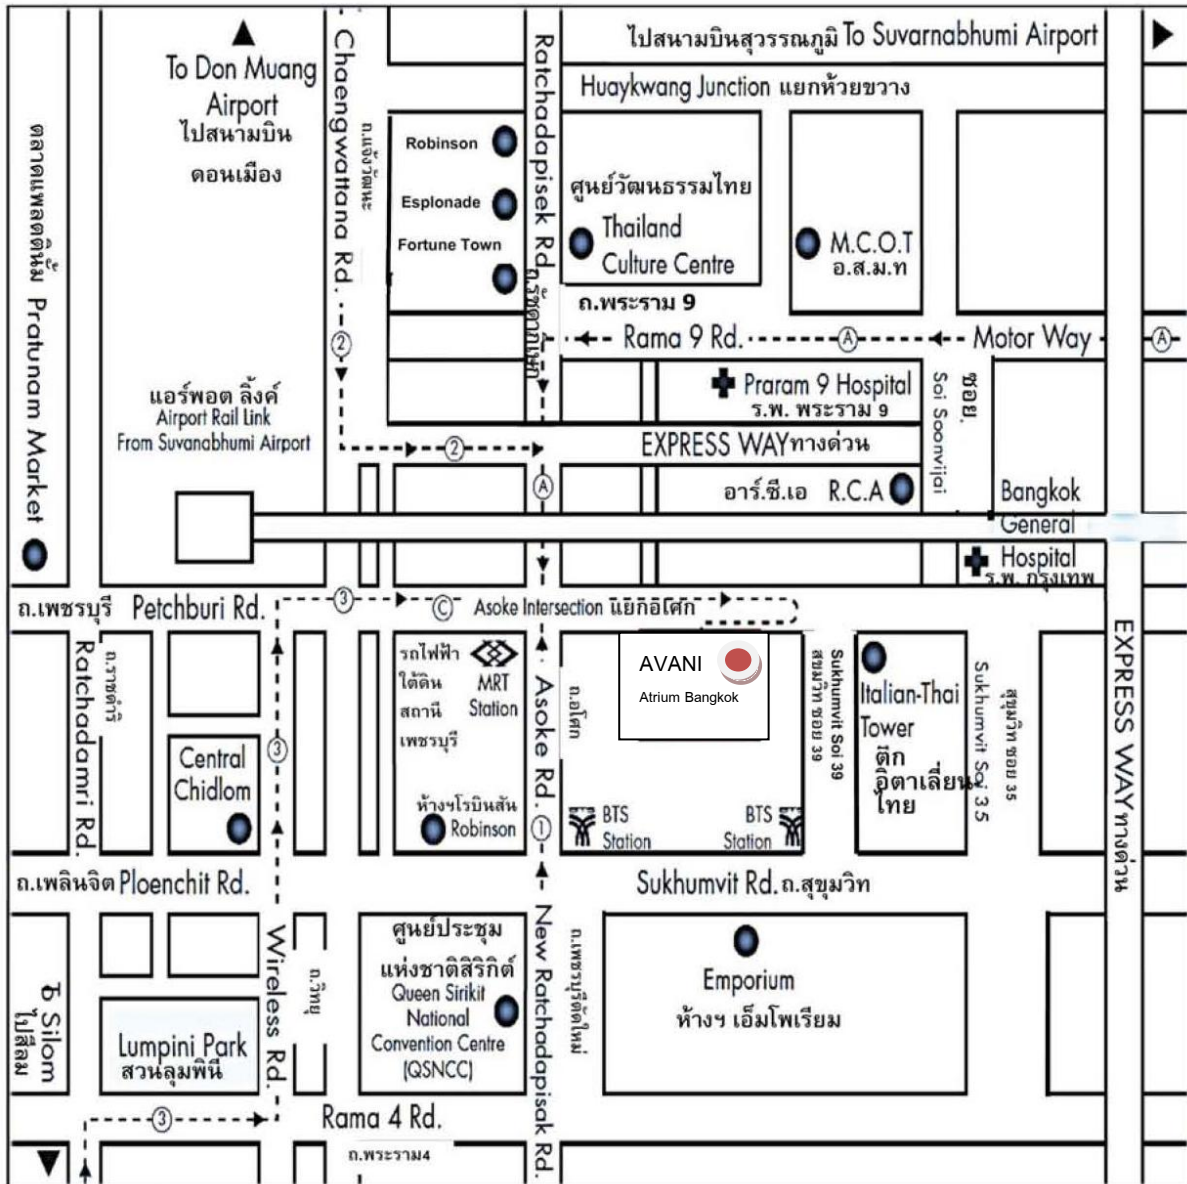

CHRISTIANI & NIELSEN

**VENUE MAP**

**The Busarakam Ballroom**  
**The Avani Atrium Bangkok Hotel**

1880 New Petchburi Road, Bangkok, Huay Kwang, Bangkok 10310

Telephone: 66 (0) 2718-2000, Facsimile 66 (0) 2718-2002